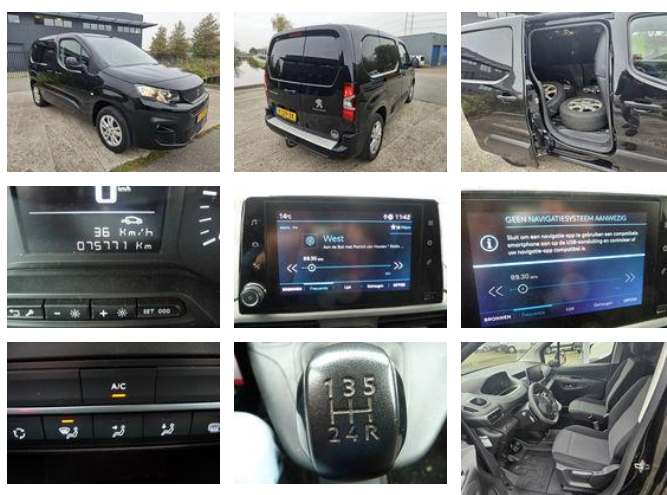

Peugeot Partner 1.6 BlueHDI Premium zijdeur, 100pk cruise, airco

Algemene kenmerken

Merk	Peugeot
Model	Partner
Subcategorie	Gesloten bestelwagen
Kentekenplaat	V-129-XK
Tellerstand	75.771km
Bouwjaar	2019
Datum eerste registratie	19-03-2019
Kleur	black
Conditie	Gebruikt
Brandstof	Diesel
Emissieklasse	Euro 6
Referentie	V-129-XK

Eigenschappen

Ledig gewicht	1.282kg
Laadvermogen	693kg
Max. gewicht	1.975kg
Lengte	440cm
Breedte	185cm
Aantal deuren	5
Cilinder inhoud	1.560cc

Peugeot Partner 1.6 BlueHDI Premium zijdeur, 100pk cruise, airco